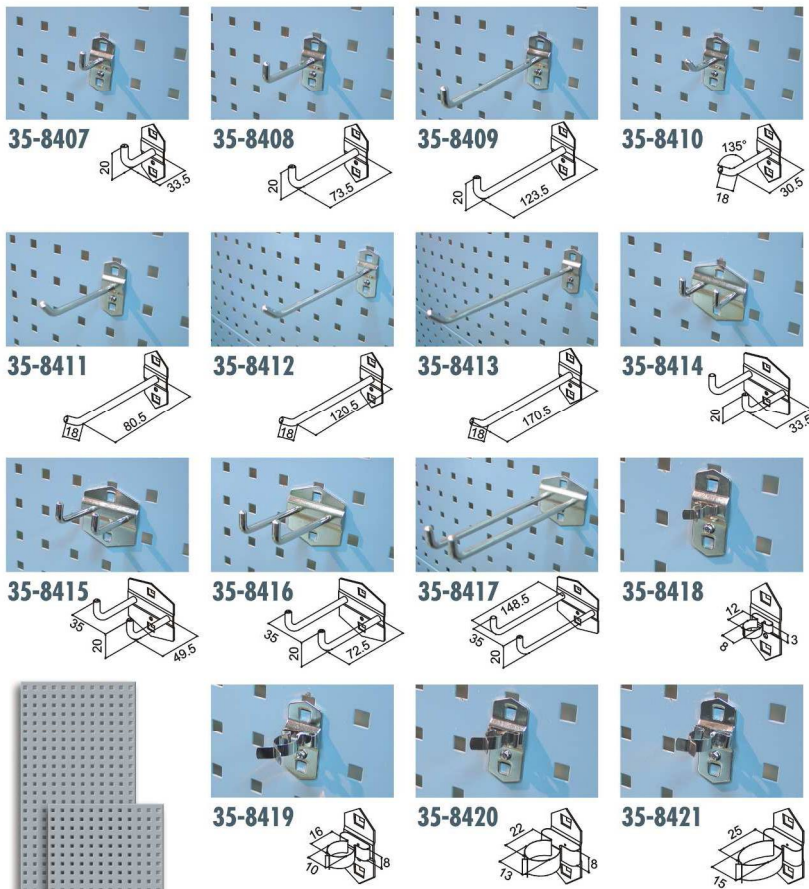

Accessory kits for toolpanels 工具掛鉤系列

Tool Panel 工具掛板

- ▶ 457Wx495Dmm
- ▶ 457Wx991Dmm
- ▶ 457Wx1486Dmm
- ▶ 457Wx1981Dmm

備註：以上系列為批量生產，有需求者請來電詢問!